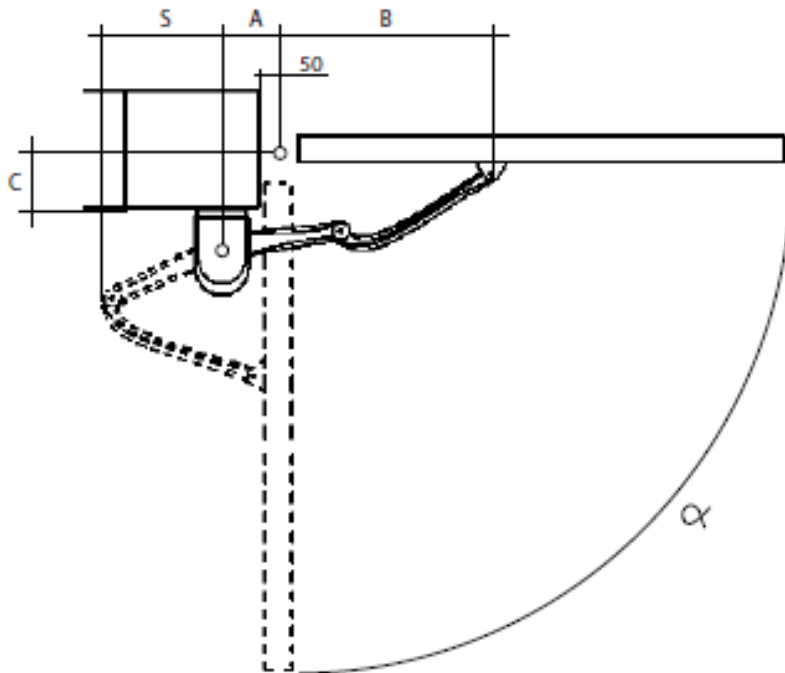

MODUS 280 / MODUS 420

MO LINK 180			
A	C	S	α
140	30	239	90
250	30	327	120
140	80	248	90
190	80	300	100
140	130	246	90
170	130	286	100
140	160	236	90
160	160	274	95
140	200	200	90
160	200	200	95

MO LINK 420			
A	C	S	α
140	30	314	98
250	30	398	120
140	80	340	90
185	80	387	105
140	130	355	90
170	130	387	100
140	160	364	90
160	160	388	96
140	200	375	90
150	200	392	95
140	240	383	90
150	240	394	95
140	280	389	90
170	280	393	94
140	320	390	90
170	320	385	90
140	350	377	90
180	350		90