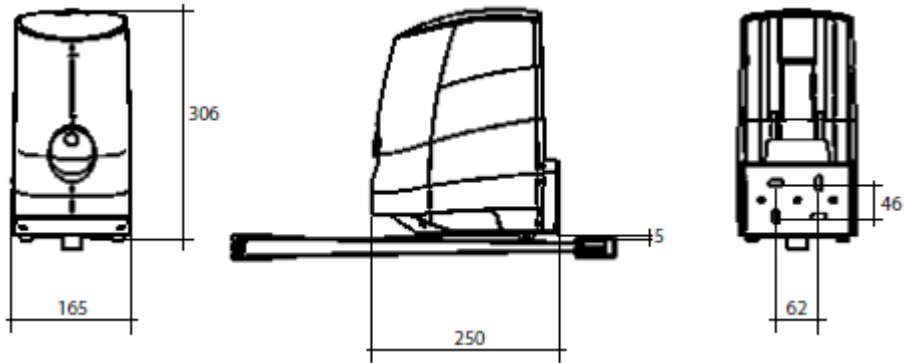

MODUS 280 / MODUS 420

MO LINK 180			
A	C	S	α
140	30	239	90
250	30	327	120
140	80	248	90
190	80	300	100
140	130	246	90
170	130	286	100
140	160	236	90
160	160	274	95
140	200	200	90
160	200	200	95

MO LINK 420			
A	C	S	α
140	30	314	98
250	30	398	120
140	80	340	90
185	80	387	105
140	130	355	90
170	130	387	100
140	160	364	90
160	160	388	96
140	200	375	90
150	200	392	95
140	240	383	90
150	240	394	95
140	280	389	90
170	280	393	94
140	320	390	90
170	320	385	90
140	350	377	90
180	350		90